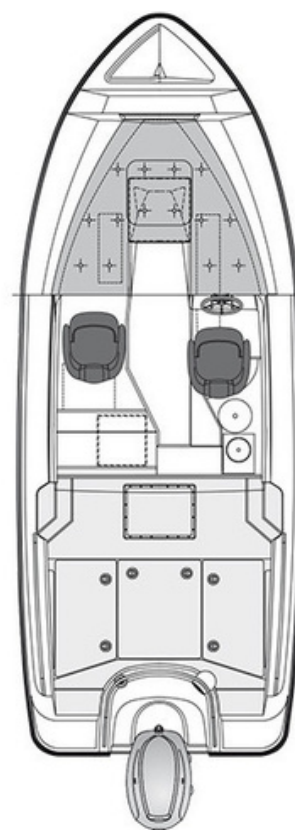

AMT 215 PH

BRUNIA
WATERSPORT

Algemene informatie

Lengte: 6,40 m

Breedte: 2,40 m

Gewicht: 1250 kg

Maximaal aantal passagiers: 7

Motor: 150-200 pk

Topsnelheid: 74 km/h

V hoek bodem: 20°

Keuring: CE/C

Spiegelhoogte: X

Zelflozend: √

Romp: Polyester

Railing: RVS

Dek: Polyester

Raam: Glas

Brandstoftank: 215L

Basisprijs boot € 45.595,-

Afleverkosten € 2.500,-

Standaard uitrusting

- Witte romp
- Grijs anti-slip vloer
- Comfortstoelen
- Zit kussen
- Tapijtset
- 3 slaapplaatsen
- Afsluitbare cabine
- Zonnedak
- Interieurverlichting
- Bekerhouders
- Geïntegreerde koeler
- Ingebouwde spoelbak
- RVS railingen
- Ruitenwischer stuurboord en bakboord

Standaard uitrusting

- Geïntegreerde ontgooier
- Hydraulische besturing
- Vaste brandstoftank
- Ankerluik voorin
- 2 ankerluiken achterin
- LED navigatie verlichting
- 12 volt plug, 3 stuks
- Manual bilgepomp
- Automatische bilgepomp
- Abloy slot
- Landvasten en fenders met lijnen
- Anker met lijn
- Pikhaak met peddel
- Brandblussers